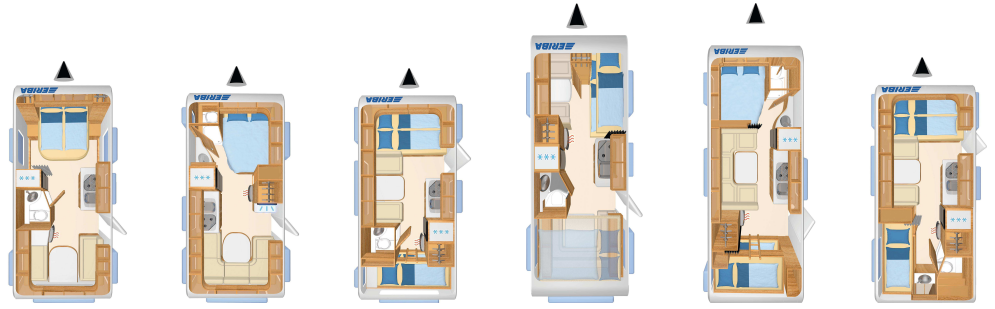

VOERTUIGPRIJS EN TECHNISCHE GEGEVENS ERIBA LIVING

	470	485	525	555 XL	560	565
ALL IN prijs af dealer €	19 490,-	18 940,-	18 440,-	22 440,-	21 490,-	20 190,-
As	Mono	Mono	Mono	Mono	Mono	Mono
Bandenmaat	185 R 14 C Li 102	185 R 14 C Li 102	185 R 14 C Li 102	185 R 14 C Li 102	185 R 14 C Li 102	185 R 14 C Li 102
Totale lengte ca. cm	751	724	722	755	815	768
Opbouw lengte (buiten) ca. cm	615	591	590	624	677	638
Totale breedte ca. cm i)	232	232	232	232	250	232
Binnen breedte ca. cm	218	218	218	218	238	218
Totale hoogte ca. cm g)	261	261	261	274	261	261
Totale hoogte bij gesloten slaapdak ca. cm	278	278	278		278	278
Stahoogte in woongedeelte ca. cm	198	198	198	208	198	198
Omloopmaat voortent ca. cm	1015	991	990	1040	1075	1038
Massa in rijklare toestand ca kg b), *)	1224	1212	1235	1365	1423	1366
Leeggewicht ca. kg	1177	1132	1155	1285	1343	1286
Maximale belading ca. kg c), *)	136 - 576	148 - 488	125 - 465	235 - 635	177 - 577	134 - 434
Technisch toegestane maximum massa kg	1360 - 1800	1360 - 1700	1360 - 1700	1600 - 2000	1600 - 2000	1500 - 1800
Maximale kogeldruk ca. kg	100	100	100	100	100	100
Isolatie vloer / wand mm	38 / 28 / 28	38 / 28 / 28	38 / 28 / 28	38 / 28 / 28	38 / 28 / 28	38 / 28 / 28
Binnenwerkse maat bergruimte-/garagedeur resp. -klep B x H cm	75 x 30, voor →	100 x 40, voor →	100 x 40, voor → / 56 x 115 achter →	75 x 30, achter → / 168 x 89 voor →	100 x 40, voor ← / 56 x 155 achter ←	100 x 40, voor →
Beddenmaat voor L x B ca. cm	200 x 150	200 x 144/ 108	208 x 135	177 x 79	205 x 165/ 135	208 x 135
Beddenmaat midden L x B ca. cm			194 x 90		200 x 110	194 x 90
Beddenmaat achter L x B ca. cm	212 x 132/ 102	212 x 132/ 148		212 x 170/ 160		
Beddenmaat hefbed L x B ca. cm				200 x 144		
Beddenmaat slaapdak L x B ca. cm	235 x 133	235 x 133	235 x 133		235 x 133	235 x 133
Beddenmaat stapelbed L x B ca. cm			212 x 82 / 208 x 74	200 x 75 / 200 x 75	200 x 80 / 200 x 80	190 x 72 / 190 x 68
Maximale belasting stapelbed kg			80	80	80	80
Slaapplaatsen	4/ +2 (○)	4/ +2 (○)	5/ +3 (○)	7	6/ +3 (○)	5/ +3 (○)
Koelkast incl. vriesvak, inhoud ca. l	142 incl. 15 l vriesvak	142 incl. 15 l vriesvak	142 incl. 15 l vriesvak	142 incl. 15 l vriesvak	142 incl. 15 l vriesvak	142 incl. 15 l vriesvak
Type kachel	Gaskachel 3.500 W	Gaskachel 3.500 W	Gaskachel 3.500 W	Gaskachel 3.500 W	Gaskachel 5.000 W	Gaskachel 3.500 W
Vers waterverzorging ca. l	44	44	44	44	44	44
Warm watertank ca. l	Elektroboiler 5 l (○)	Elektroboiler 5 l (○)	Elektroboiler 5 l (○)	Elektroboiler 5 l (○)	Elektroboiler 5 l (○)	Elektroboiler 5 l (○)
Afvalwatertank ca. l	25 (○)	25 (○)	25 (○)	25 (○)	25 (○)	25 (○)
Gasvoorraad kg	2 x 11 kg	2 x 11 kg	2 x 11 kg	2 x 11 kg	2 x 11 kg	2 x 11 kg
Stopcontacten 230 V	4	4	4	5	5	5
Stopcontacten USB	1 (○)	1 (○)	2/ +1 (○)	2/ +1 (○)	2/ +1 (○)	2/ +1 (○)

● Standaard
◆ Op verzoek (zonder meerprijs)

○ Speciale uitvoering
— Niet mogelijk

□ Speciale uitvoering verkrijgbaar in pakket
▲ Verplicht

← Links
→ Rechts

* Gegevens niet bekend tijdens druk.