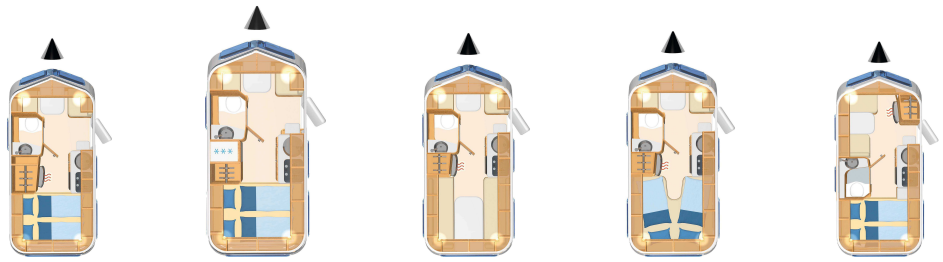

\* Gegevens niet bekend tijdens druk.

	Troll 530	Troll 535	Troll 540	Troll 542	Troll 550
ALL IN prijs af dealer €	23 290,-	25 340,-	23 940,-	23 940,-	24 440,-
As	Mono	Mono	Mono	Mono	Mono
Bandenmaat	185 R14 C 102 Q	185 R14 C 102 Q	185 R14 C 102 Q	185 R14 C 102 Q	185 R14 C 102 Q
Totale lengte ca. cm	579	579	579	579	579
Opbouw lengte (buiten) ca. cm	471	471	471	471	471
Totale breedte ca. cm i)	210	210	210	210	210
Binnen breedte ca. cm	200	200	200	200	200
Totale hoogte (bij gesloten hefdak) ca. cm	226	226	226	226	226
Stahoogte in woongedeelte (bij geopend hefdak) ca. cm	195	195	195	195	195
Omloopmaat voortent ca. cm	730	730	730	730	730
Massa in rijklare toestand ca kg b), *)	985	1020	1025	985	1045
Leeggewicht ca. kg	946	981	986	946	1006
Maximale belading ca. kg c), *)	315 - 415	280 - 380	275 - 375	315 - 415	255 - 355
Technisch toegestane maximum massa kg	1300 - 1400	1300 - 1400	1300 - 1400	1300 - 1400	1300 - 1400
Maximale kogeldruk ca. kg	100	100	100	100	100
Isolatie vloer / wand mm	35 / 28 / 26	35 / 28 / 26	35 / 28 / 26	35 / 28 / 26	35 / 28 / 26
Beddenmaat voor L x B ca. cm	198 x 94/ 98	198 x 94/ 98	198 x 73/ 60	198 x 73/ 60	180 x 100/ 78 (180 x 125 O)
Beddenmaat achter L x B ca. cm	198 x 140	198 x 140	190 x 198	190 x 198	198 x 140
Slaapplaatsen	3	3	3	3	3/ +1 (O)
Koelkast incl. vriesvak, inhoud ca. l	70	90	70	70	70
Type kachel	Gaskachel 3.500 W	Gaskachel 4.000 W, boiler geïntegreerd	Gaskachel 3.500 W	Gaskachel 3.500 W	Gaskachel 3.500 W
Vers waterverzorging ca. l	2 x 13/ 30 (O)	30	2 x 13/ 30 (O)	2 x 13/ 30 (O)	2 x 13/ 30 (O)
Warm watertank ca. l	Elektroboiler 5 l (O)	Gasboiler 10 l	Elektroboiler 5 l (O)	Elektroboiler 5 l (O)	Elektroboiler 5 l (O)
Gasvoorraad kg	2 x 5 kg	2 x 5 kg	2 x 5 kg	2 x 5 kg	2 x 5 kg
Stopcontacten 230 V	3/ +2 (O)	3/ +2 (O)	3/ +2 (O)	3/ +2 (O)	3/ +2 (O)
Stopcontacten USB	2 (O)	2 (O)	2 (O)	2 (O)	2 (O)