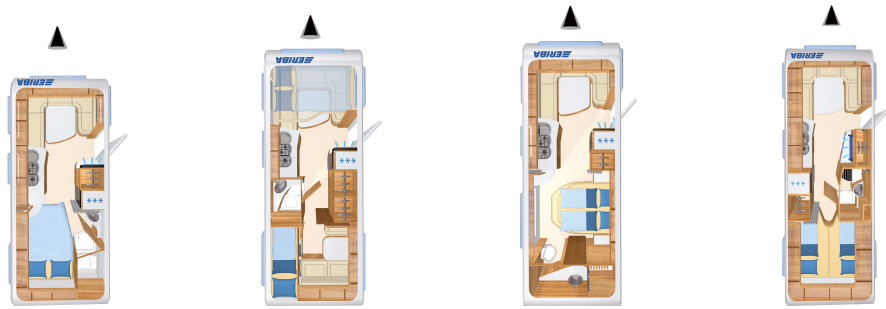

545	555	590	620
ALL IN prijs af dealer €	31 140,-	33 690,-	38 790,-	40 440,-
As	Mono	Mono	Mono	Tandem
Bandenmaat	185 R 14 C Li 102	185 R 14 C Li 102	185 R 14 C Li 102	185/ 70 R 14 Li 88
Totale lengte ca. cm	723	791	808	835
Opbouw lengte (buiten) ca. cm	596	664	678	713
Totale breedte ca. cm i)	240	240	240	240
Binnen breedte ca. cm	228	228	228	228
Totale hoogte ca. cm g)	261	261	261	261
Stahoogte in woongedeelte ca. cm	198	198	198	198
Omloopmaat voortent ca. cm	990	1058	1072	1106
Massa in rijklaare toestand ca kg b), *)	1490	1640	*	*
Leeggewicht ca. kg	1410	1560	*	*
Maximale belading ca. kg c), *)	210 - 510	160 - 360	*	*
Technisch toegestane maximum massa kg	1700 - 2000	1800 - 2000	1700 - 2000	2000 - 2500
Maximale kogeldruk ca. kg	100	100	100	100
Isolatie vloer / wand mm	38 / 28 / 28	38 / 28 / 28	38 / 28 / 28	38 / 28 / 28
Binnenwerkse maat berguimte-/garagedeur resp. -klep B x H cm	100 x 40		100 x 40	100 x 40
Beddenmaat voor L x B ca. cm	211 x 170 / 157	211 x 180 / 155	211 x 180 / 155	211 x 180 / 155
Beddenmaat achter L x B ca. cm	200 x 148 / 114	211 x 180 / 155	200 x 145 cm	200 x 220
Beddenmaat hefbed L x B ca. cm		210 x 150 cm		
Beddenmaat stapelbed L x B ca. cm		182 x 68 / 182 x 71 cm		
Maximale belasting stapelbed kg		80		
Slaapplaatsen	4	7	4	4
Keuken B x D x H ca. cm	150 x 65 x 95	130 x 65 x 95	130 x 65 x 95	130 x 65 x 95
Koelkast incl. vriesvak, inhoud ca. l	142 incl. 15 l vriesvak	142 incl. 15 l vriesvak	142 incl. 15 l vriesvak	142 incl. 15 l vriesvak
Type kachel	Gaskachel 6.000 W, Boiler geïntegreerd	Gaskachel 6.000 W, Boiler geïntegreerd	Gaskachel 6.000 W, Boiler geïntegreerd	Gaskachel 6.000 W, Boiler geïntegreerd
Vers waterverzorging ca. l	55	55	55	55
Warm watertank ca. l	10	10	10	10
Afvalwatertank ca. l	25 / 55 (O)	25 / 55 (O)	25 / 55 (O)	25 / 55 (O)
Gasvoorraad kg	2 x 11 kg	2 x 11 kg	2 x 11 kg	2 x 11 kg
Stopcontacten 230 V	8	8	8	8
Stopcontacten USB	2	2	2	2

● Standaard

◆ Op verzoek (zonder meerprijs)

○ Speciale uitvoering

— Niet mogelijk

□ Speciale uitvoering verkrijgbaar in pakket

▲ Verplicht

← Links

→ Rechts

* Gegevens niet bekend tijdens druk.