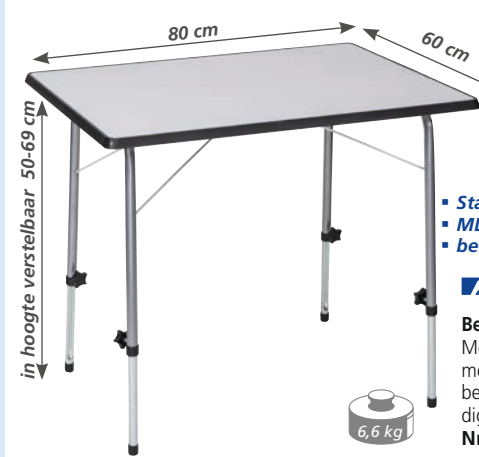

Berger

Berger tafel Alta

Met sterk stalen buizenframe Ø 19 + 22 mm. Hittebestendig en weersbestendig MDF-tafelblad. **Nr. 729190**

- Stalen buis Ø 19 + 22 mm
- MDF-plaat
- belastbaar tot 30 kg

voorheen ~~59,99~~
39,99

33 % bespaard

in hoogte verstelbaar 50-69 cm

6,6 kg