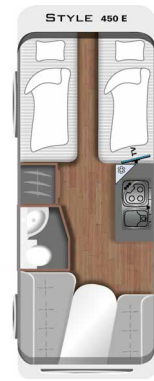

# Exclusief voor Nederland!

	450 D	450 E	460 D
Totale lengte/opbouwlengthe buiten/opbouwlengthe binnen	7.472 / 6.173 / 5.500 mm	6.862 / 5.573 / 4.900 mm	7.232 / 5.938 / 5.265 mm
Totale breedte/ binnenbreedte	2.326 / 2.180 mm	2.226 / 2.080 mm	2.326 / 2180 mm
Totale hoogte	2.605 mm	2.605 mm	2.605 mm
Stahoogte binnen max.	1.951 mm	1.951 mm	1.951 mm
Leeggewicht ca. *	1.175 kg	1.071 kg	1.175 kg
Gewicht rijklaar ca. *	1.239 kg	1.135 kg	1.239 kg
* Genoemde gewichten zijn inclusief de exclusive-opties			
Technisch toelaatbaar gewicht (Exclusive)	1500 kg	1500 kg	1500 kg
Slaapplaatsen	2/4	2/4	2/4
Vaste bed/bedden voor	200 x 150 cm	200 x 83 en 200 x 83 cm	200 x 144 / 110 cm
Bedden achter	212 x 102 / 132 cm	212 x 102 / 132 cm	212 x 132 / 148 cm
<b>inclusief BTW &amp; afleverkosten</b>	<b>€ 24.898,57</b>	<b>€ 23.725,24</b>	<b>€ 24.380,39</b>

**Actieprijs ALL-IN:**
**€ 22.695,00**
**€ 21.495,00**
**€ 21.995,00**

**Exclusive uitrusting:**

Aluminium velgen, stabiele uitdraaisteun incl. Big feets, dissellafdekking, gewichtsverhoging 1500 kg, Heki 2, buitendeur met raam, hordeur, gladde beplating, boiler voor warmwaterverzorging, elektrische bijverwarming vloer, stopcontact buiten (230V/12V/TV), TV plek voorbereiding, vuilwatertank rolbaar 25 liter, voortentverlichting LED, verswatertank aanduiding, exclusive- bestickering, exclusive handgrepen, exclusive kastfronten boven & keukenlades, 2 jaar LLT inspectie, rolbed (afhankelijk van de indeling)

**Maak kennis met de Style Exclusive!**

**LMC Style exclusive, met onder andere:**

- HORDEUR**
- HEKI 2**
- ALUMINIUM VELGEN**
- STABIELE UITDRAAISTEUNEN INCL. BIG FEET**
- DISSELAFDEKKING**
- GEWICHTSVERHOOGING 1500 KG**
- BUITENDEUR MET RAAM**
- BOILER**
- GLADDE BEPLATING**
- ELECTRISCHE BIJVERWARMING VLOER**
- VOORTENTVERLICHTING LED**
- STOPCONTACT BUITEN**
- EXCLUSIVE KASTFRONTEN**
- EN NOG VEEL MEER...**